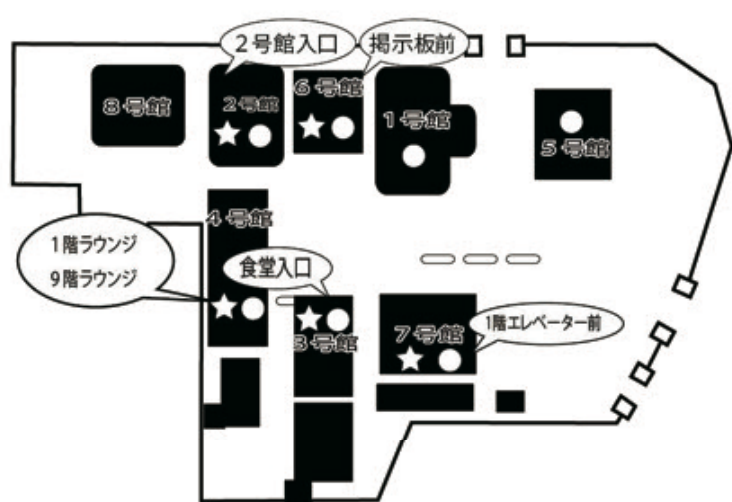

なし

残念ながら、今回は当選者がいませんでした!

次回当選者が出た際は学生証を持って

津田沼キャンパス 4号館 7階学友会執行委員会会室に

平日 17:00~20:00 の間に来てください!

工大ランチ券を2枚プレゼントします!

編集後記

次月号予告
学友会広報誌 2018年
mammamia 10,11月号

意見箱・mammamia 設置場所

津田沼キャンパス

新習志野キャンパス

★ 意見箱
● mammamia

眼レフコーナー

夏企画 2018

TAIL HUNTING XII

2018年6月24日