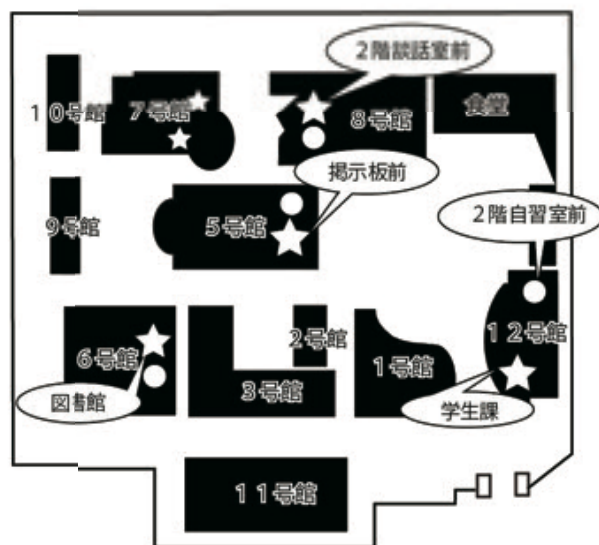

なし

残念ながら、今回は当選者がいませんでした!

次回当選者が出た際は学生証を持って

津田沼キャンパス 4号館 7階学友会執行委員会会室に

平日 17:00~20:00 の間に来てください!

工大ランチ券を2枚プレゼントします!

編集後記

次月号予告
学友会広報誌 2018年
mammamia 10,11月号

意見箱・mammamia 設置場所

津田沼キャンパス

新習志野キャンパス

★ 意見箱
● mammamia

眼レフコーナー

夏企画 2018

TAIL HUNTING XII

2018年6月24日